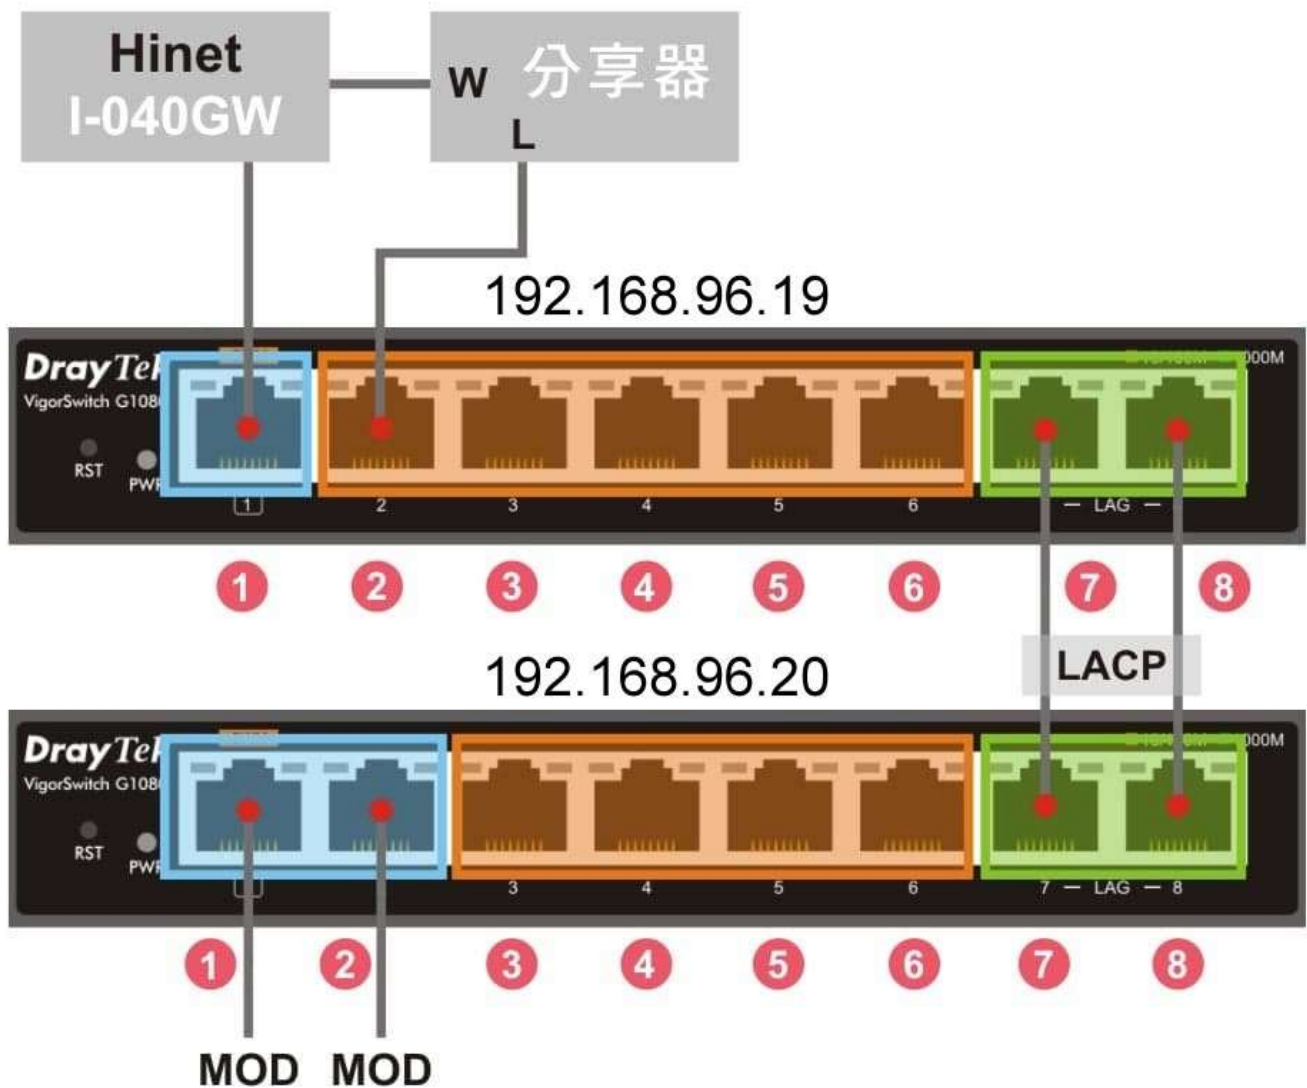

# UBLink.org

網路問題一定要找

請善用本站此搜尋或是Google搜尋功能.....

您的IP位址 : 59.125.9.159 - 台中電話 (04)2260-5121 / 0963-685-121 台北電話 (02)2932-1422 高雄電話 (07)588-1868

選單

首頁 > 最新文章 > VigorSwitch G1080 Hinet MOD 應用方式

## VigorSwitch G1080 Hinet MOD 應用方式

VigorSwitch G1080 Hinet MOD 應用方式

此範例前端小烏龜是中華電信 i-040

如果小烏龜 ATU-R 不同

會有不同的接法

例如 弱電通 的範例 p1-p4 如果都能接 MOD

那麼小烏龜只需要接一條線就可以了

MOD 和 上網都可以通

192.168.96.19

System Information

- Port Statistics
- Link Aggregation
- VLAN
- MAC Address Table
- Multicast
- QoS
- Rate Limiting
- Storm Control
- Loop Prevention
- Port Mirroring
- System Maintenance
- Help

### PVID

Port	01	02	03	04	05	06	07	08
PVID	1	2	2	2	2	2	3	3
Isolation	<input type="checkbox"/> Disable	<input type="checkbox"/> Disable	<input type="checkbox"/> Disable	<input type="checkbox"/> Disable	<input type="checkbox"/> Disable	<input type="checkbox"/> Disable	<input type="checkbox"/> Disable	<input type="checkbox"/> Disable