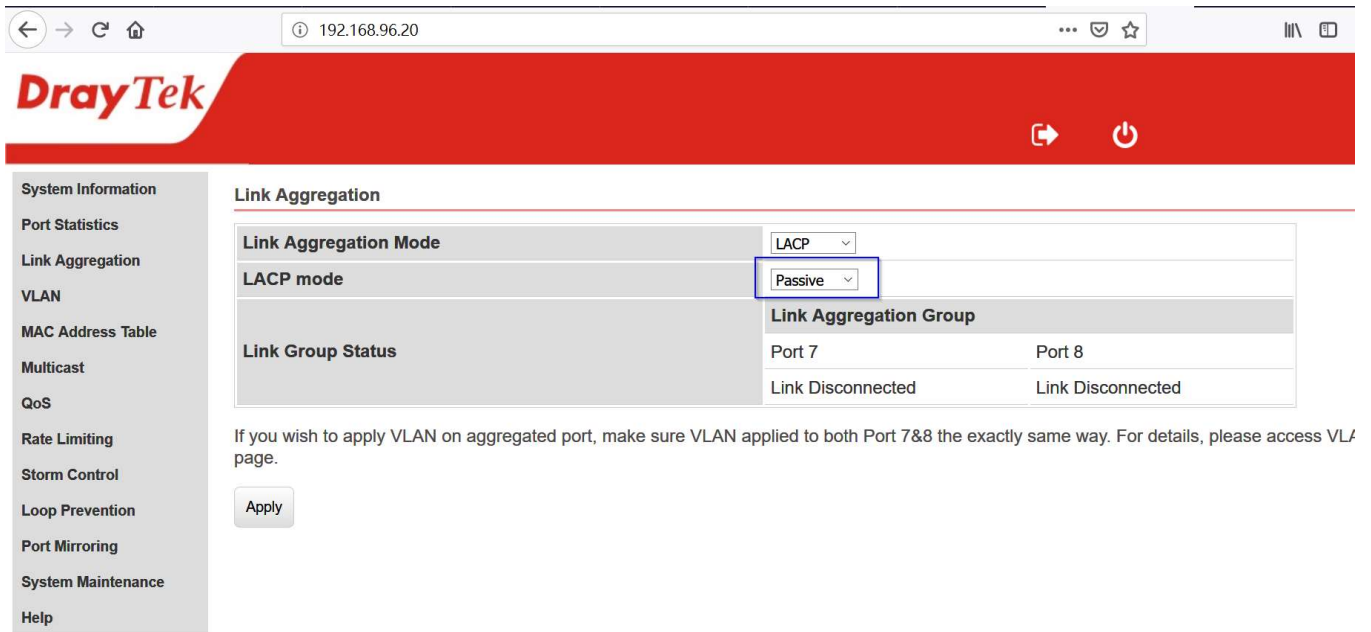

## VigorSwitch G1080 Hinet MOD 應用方式

VigorSwitch G1080 Hinet MOD 應用方式

此範例前端小烏龜是中華電信 i-040

如果小烏龜 ATU-R 不同

會有不同的接法

例如 弱電通 的範例 p1-p4 如果都能接 MOD

那麼小烏龜只需要接一條線就可以了

MOD 和 上網都可以通

192.168.96.19

System Information

- Port Statistics
- Link Aggregation
- VLAN
- MAC Address Table
- Multicast
- QoS
- Rate Limiting
- Storm Control
- Loop Prevention
- Port Mirroring
- System Maintenance
- Help