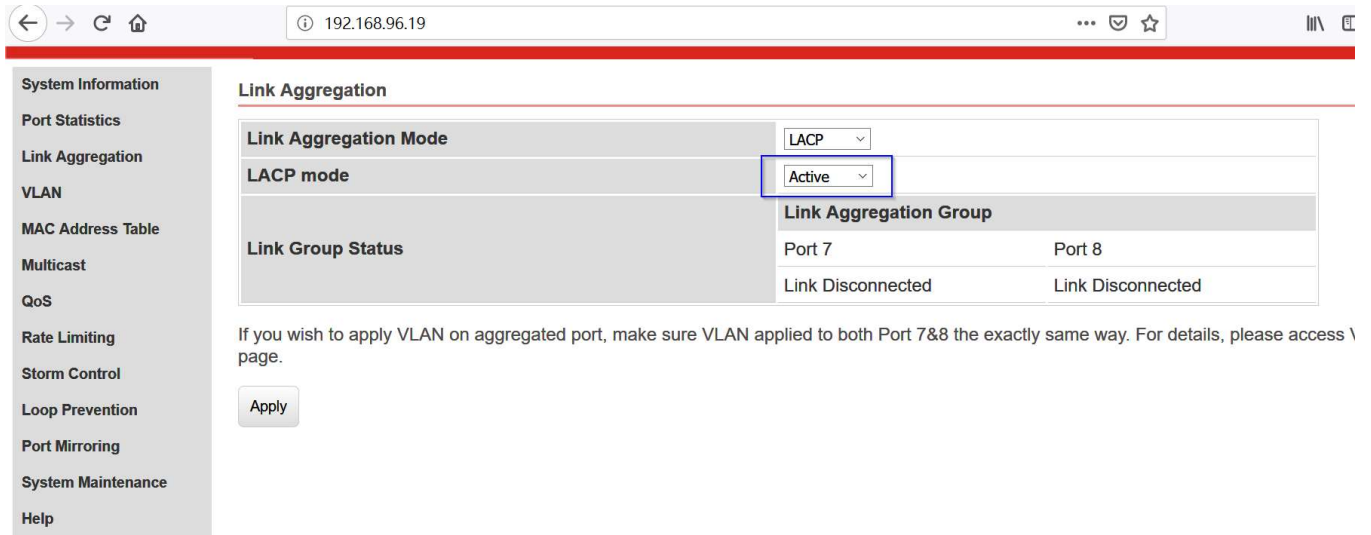

## VigorSwitch G1080 Hinet MOD 應用方式

VigorSwitch G1080 Hinet MOD 應用方式

此範例前端小烏龜是中華電信 i-040

如果小烏龜 ATU-R 不同

會有不同的接法

例如 弱電通 的範例 p1-p4 如果都能接 MOD

那麼小烏龜只需要接一條線就可以了

MOD 和 上網都可以通

192.168.96.19

System Information

- Port Statistics
- Link Aggregation
- VLAN
- MAC Address Table
- Multicast
- QoS
- Rate Limiting
- Storm Control
- Loop Prevention
- Port Mirroring
- System Maintenance
- Help

### PVID

Port	01	02	03	04	05	06	07	08
PVID	1	2	2	2	2	2	3	3
Isolation	<input type="checkbox"/> Disable	<input type="checkbox"/> Disable	<input type="checkbox"/> Disable	<input type="checkbox"/> Disable	<input type="checkbox"/> Disable	<input type="checkbox"/> Disable	<input type="checkbox"/> Disable	<input type="checkbox"/> Disable